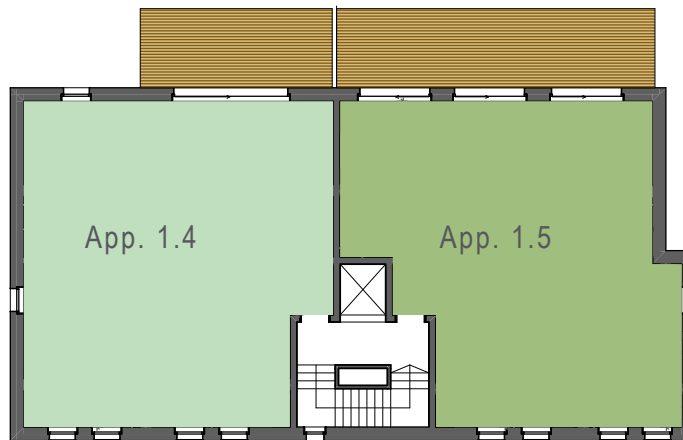

RESIDENCE SAFFROY

Appartement 0.2

SURFACES

Surface habitable 93,71 m²

Entree	3,20 m ²
Sejour/ Cuisine	40,12 m ²
Hall	8,85 m ²
Salle de baine	3,82 m ²
Salle de baine 2	3,89 m ²
WC	2,08 m ²
Debarras	1,71 m ²
Chambre 1	14,69 m ²
Chambre 2	15,35 m ²

Terrasse 57,16 m²
Jardin 219,27 m²

Cave sous-sol 8,03 m²
Emplacement sous-sol *intérieur*
Emplacement sous-sol *extérieur*

Surface totale 378,17 m²

développement et vente

maître d'ouvrage

IMMOKO
PROMOTION IMMOBILIERE S. à r. l.

Echelle 1/100
(1/100 pour format A4)

Rez-de-chaussée

RESIDENCE SAFFROY
Übersicht Geschosse

Erdgeschoss

1. Obergeschoss

2. Obergeschoss