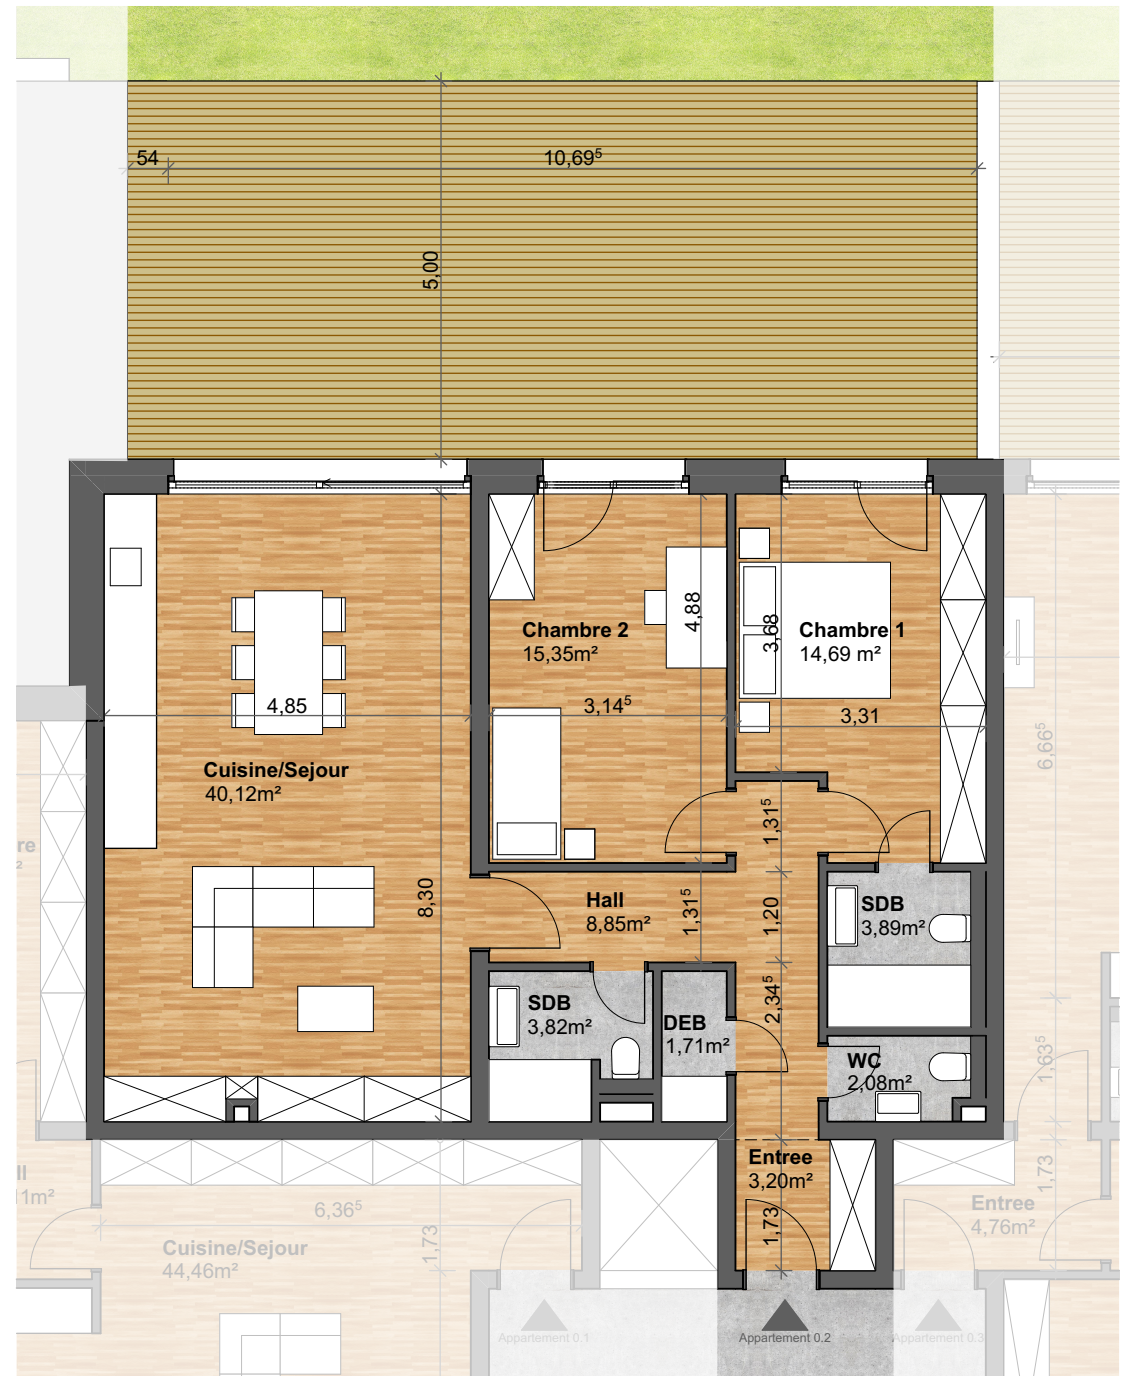

RESIDENCE SAFFROY

Appartement 0.2

SURFACES

Surface habitable 93,71 m²

Entree	3,20 m ²
Sejour/ Cuisine	40,12 m ²
Hall	8,85 m ²
Salle de baine	3,82 m ²
Salle de baine 2	3,89 m ²
WC	2,08 m ²
Debarras	1,71 m ²
Chambre 1	14,69 m ²
Chambre 2	15,35 m ²

Terrasse 57,16 m²
Jardin 219,27 m²

Cave sous-sol 8,03 m²
Emplacement sous-sol *intérieur*
Emplacement sous-sol *extérieur*

Surface totale 378,17 m²

développement et vente

maître d'ouvrage

IMMOKO
PROMOTION IMMOBILIERE S. à r. l.

Echelle 1/100
(1/100 pour format A4)

Rez-de-chaussée

RESIDENCE SAFFROY
Übersicht Geschosse

Erdgeschoss

1. Obergeschoss

2. Obergeschoss