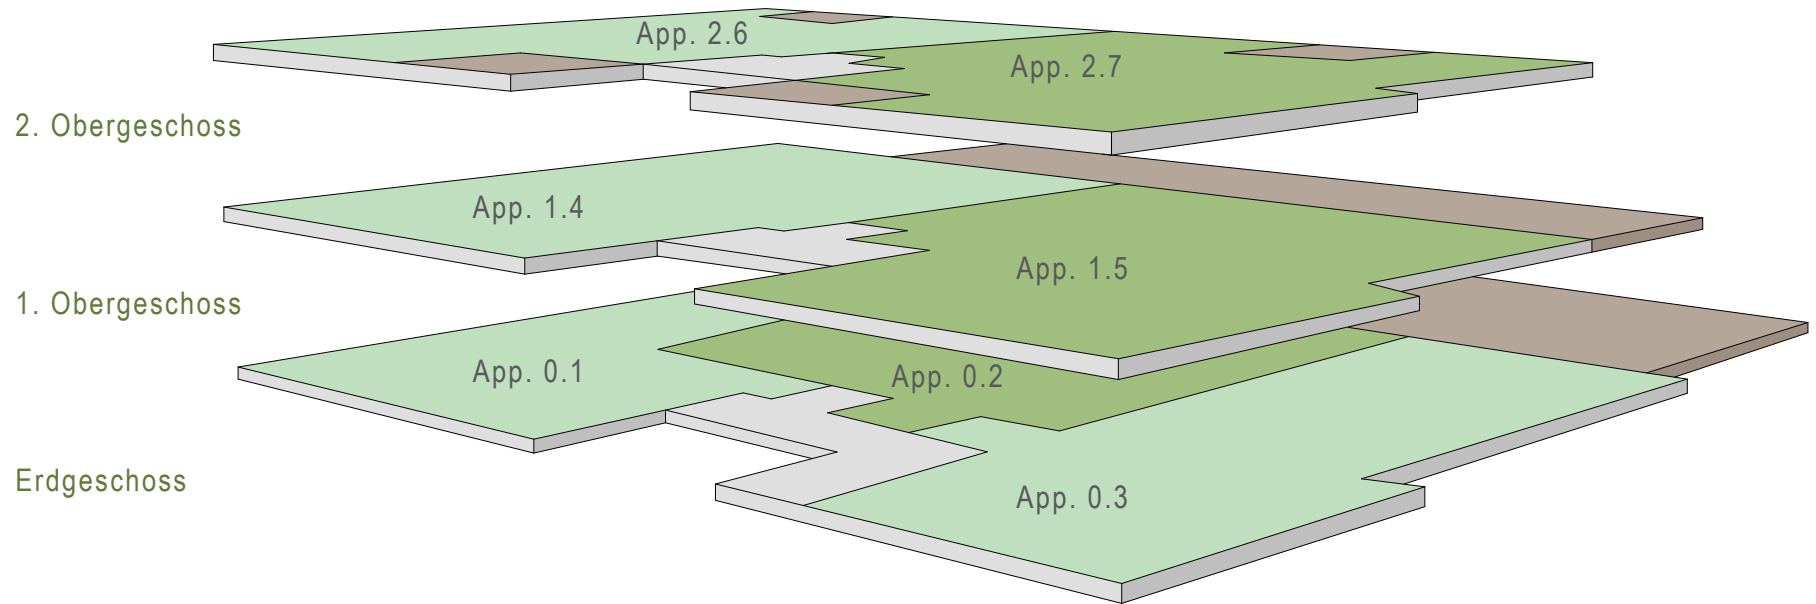

RESIDENCE SAFFROY

Appartement 0.2

SURFACES

Surface habitable 93,71 m²

Entree	3,20 m ²
Sejour/ Cuisine	40,12 m ²
Hall	8,85 m ²
Salle de baine	3,82 m ²
Salle de baine 2	3,89 m ²
WC	2,08 m ²
Debarras	1,71 m ²
Chambre 1	14,69 m ²
Chambre 2	15,35 m ²

Terrasse 57,16 m²
Jardin 219,27 m²

Cave sous-sol 8,03 m²
Emplacement sous-sol *intérieur*
Emplacement sous-sol *extérieur*

Surface totale 378,17 m²

développement et vente

maître d'ouvrage

IMMOKO
PROMOTION IMMOBILIERE S. à r. l.

Echelle 1/100
(1/100 pour format A4)

Rez-de-chaussée

RESIDENCE SAFFROY
Übersicht Geschosse

Erdgeschoss

1. Obergeschoss

2. Obergeschoss