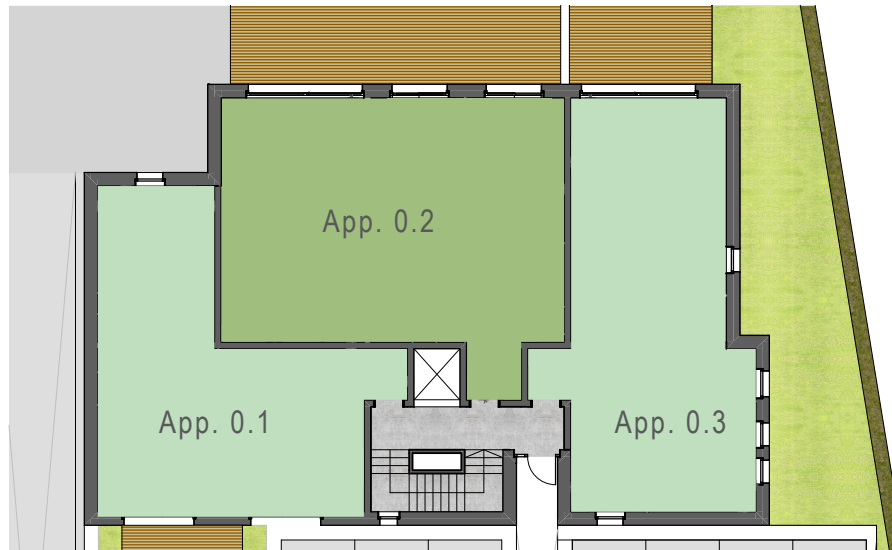

RESIDENCE SAFFROY

Appartement 0.2

SURFACES

Surface habitable 93,71 m²

Entree	3,20 m ²
Sejour/ Cuisine	40,12 m ²
Hall	8,85 m ²
Salle de baine	3,82 m ²
Salle de baine 2	3,89 m ²
WC	2,08 m ²
Debarras	1,71 m ²
Chambre 1	14,69 m ²
Chambre 2	15,35 m ²

Terrasse 57,16 m²
Jardin 219,27 m²

Cave sous-sol 8,03 m²
Emplacement sous-sol *intérieur*
Emplacement sous-sol *extérieur*

Surface totale 378,17 m²

développement et vente

maître d'ouvrage

IMMOKO
PROMOTION IMMOBILIERE S. à r. l.

Echelle 1/100
(1/100 pour format A4)

Rez-de-chaussée

RESIDENCE SAFFROY
Übersicht Geschosse

Erdgeschoss

1. Obergeschoss

2. Obergeschoss