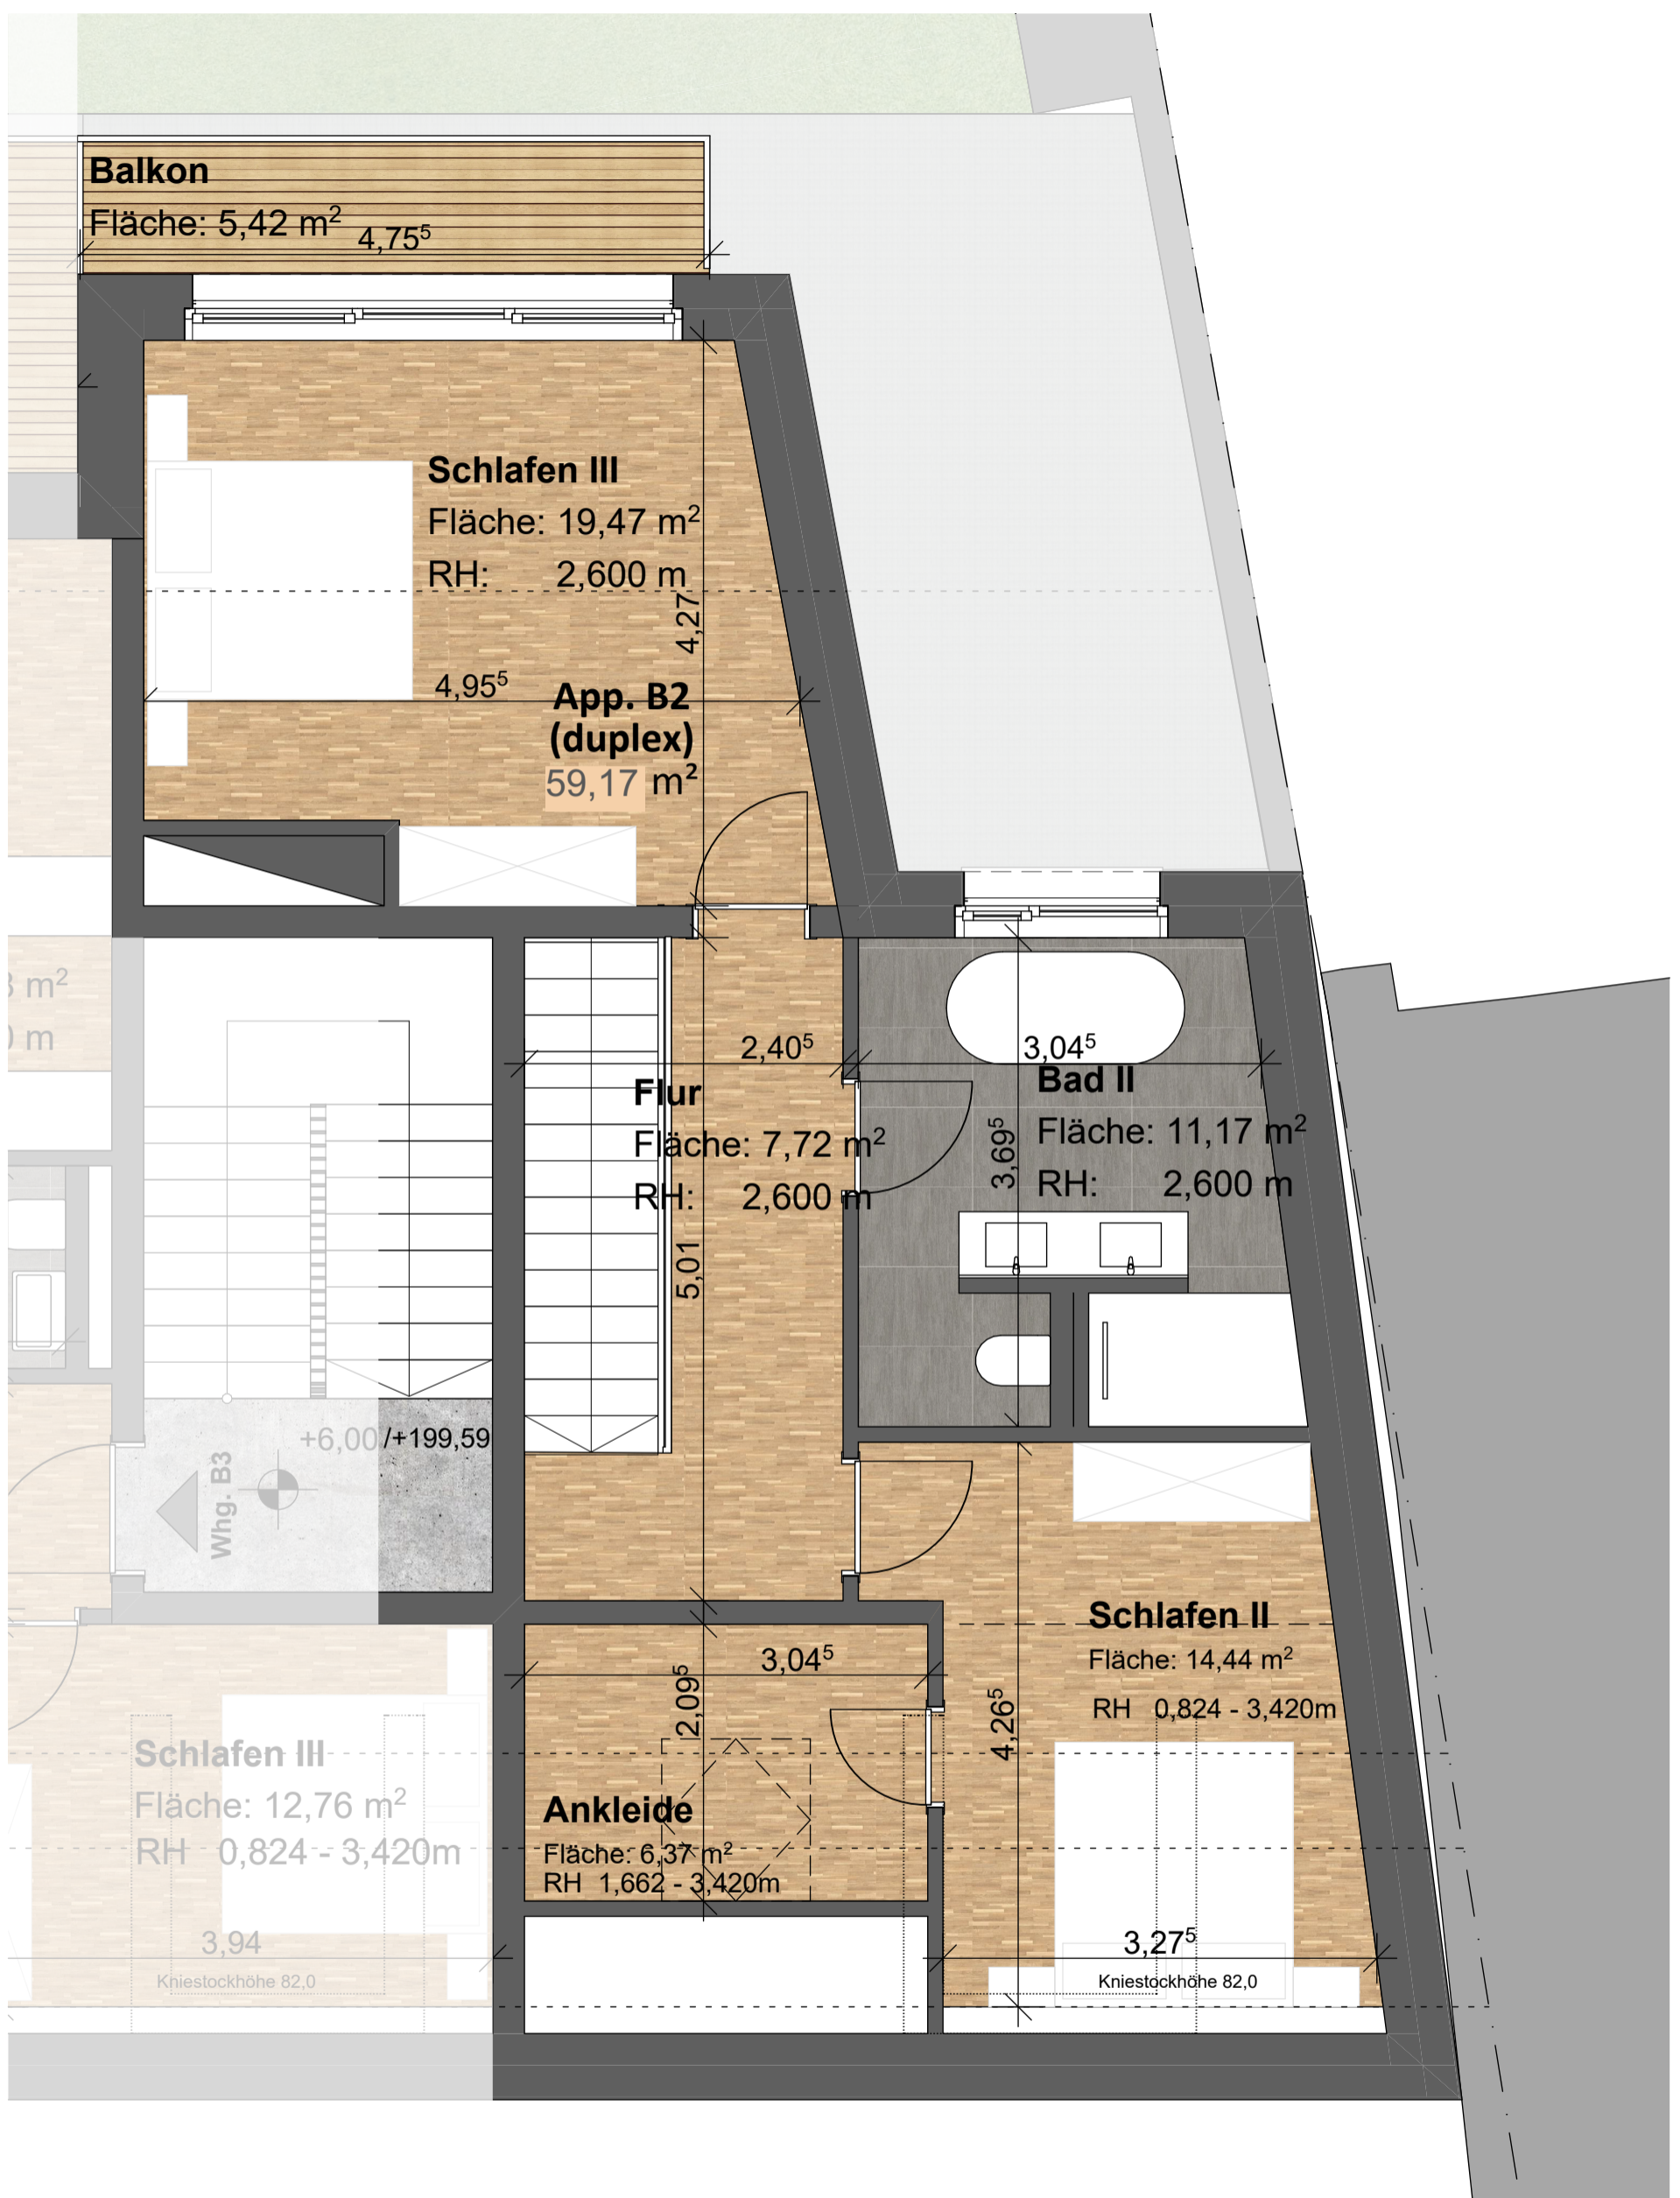

Wohnen/Essen Séjour/s. à manger	40,83 m ²
Kochen cuisine	8,00 m ²
WC wc	3,57 m ²
Garderobe garde-robe	2,40 m ²
Schlafzimmer I Chambre à coucher I	12,63 m ²

Gesamtfläche | Superficie totale 126,60 m²

Terrasse terrasse	22,65 m ²
Garten jardin	49,87 m ²

Flur hall	7,72 m ²
Schlafzimmer III Chambre à coucher III	19,47 m ²
Schlafzimmer II Chambre à coucher II	14,44 m ²
Ankleide robe	6,37 m ²
Bad salle de bains II	11,17 m ²
Gesamtfläche Superficie totale	126,60 m²
Balkon balcon	5,42 m ²