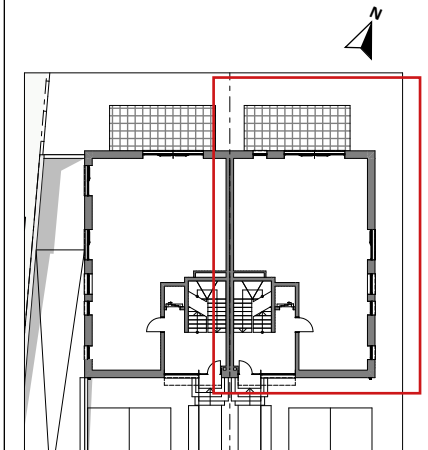

VIVRE EN PETITE SUISSE

Wohnen in der kleinen Schweiz

Résidence " Haller II "
Beaufort, route de Haller 38.

APPARTEMENT A.1

ETAGE	REZ-DE-CHAUSSEE
CHAMBRE(S)	2-3
SURFACE DU LOGEMENT	96,92 m ²
SURFACE EXTERIEURE	21,00 m ²
JARDIN PRIVATIF	255,90 m ²