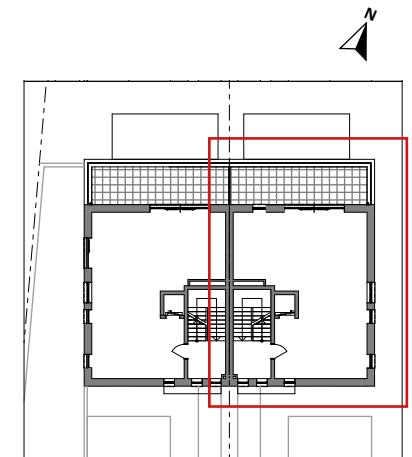

VIVRE EN PETITE SUISSE

Wohnen in der kleinen Schweiz

Résidence "Haller II"
Beaufort, route de Haller 38.

APPARTEMENT A.2

ETAGE	1er étage
CHAMBRE(S)	1-2
SURFACE DU LOGEMENT	76,69 m ²
SURFACE EXTERIEURE	22,63 m ²