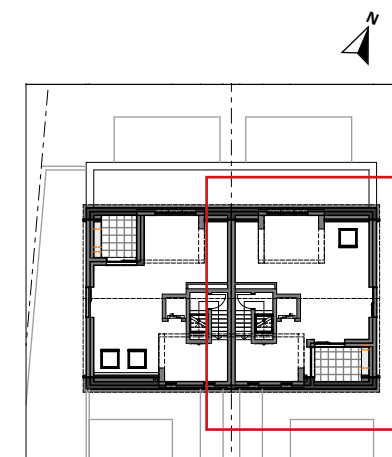

VIVRE EN PETITE SUISSE

Wohnen in der kleinen Schweiz

Résidence "Haller II"
Beaufort, route de Haller 38a.

Limite de propriété

APPARTEMENT A.3

| | |
|---------------------|----------------------|
| ETAGE | 2ième / Combles |
| CHAMBRE(S) | 1 |
| SURFACE DU LOGEMENT | 66,72 m ² |
| SURFACE EXTERIEURE | 7,12 m ² |