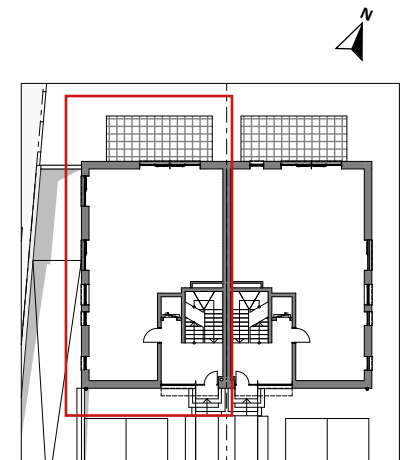

VIVRE EN PETITE SUISSE

Wohnen in der kleinen Schweiz

Résidence " Haller II "
Beaufort, route de Haller 38.

APPARTEMENT B.1

ETAGE	REZ-DE-CHAUSSEE
CHAMBRE(S)	2-3
SURFACE DU LOGEMENT	96,89 m ²
SURFACE EXTERIEURE	21,00 m ²
JARDIN PRIVATIF	186,37 m ^{2P}