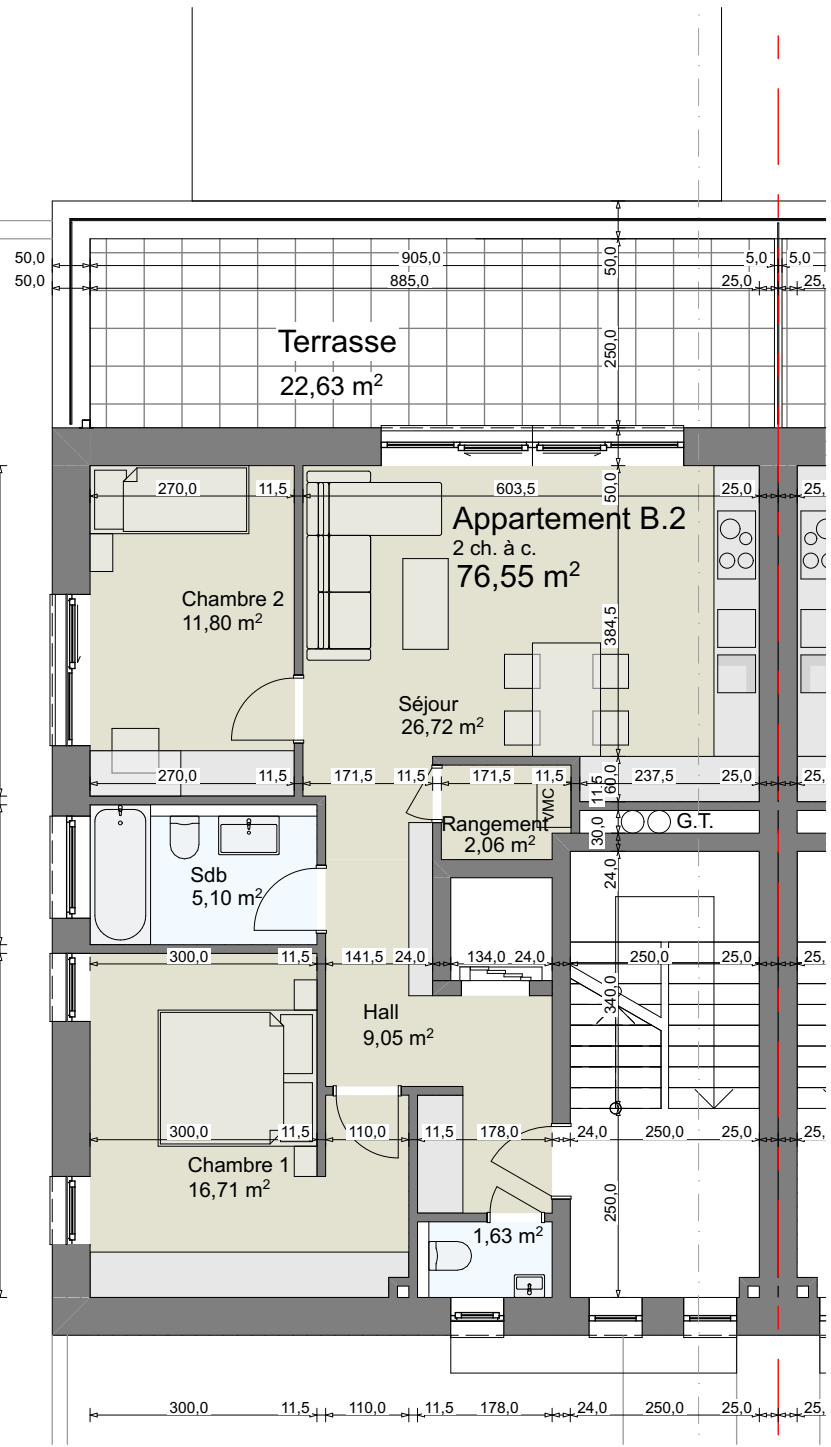

Limite de propriété

OUEST ▽

VIVRE EN PETITE SUISSE

Wohnen in der kleinen Schweiz

Résidence "Haller II"
Beaufort, route de Haller 38a.

APPARTEMENT B.2

ETAGE	1er étage
CHAMBRE(S)	1-2
SURFACE DU LOGEMENT	76,55 m²
SURFACE EXTERIEURE	22,63 m²

Echelle 1/1000