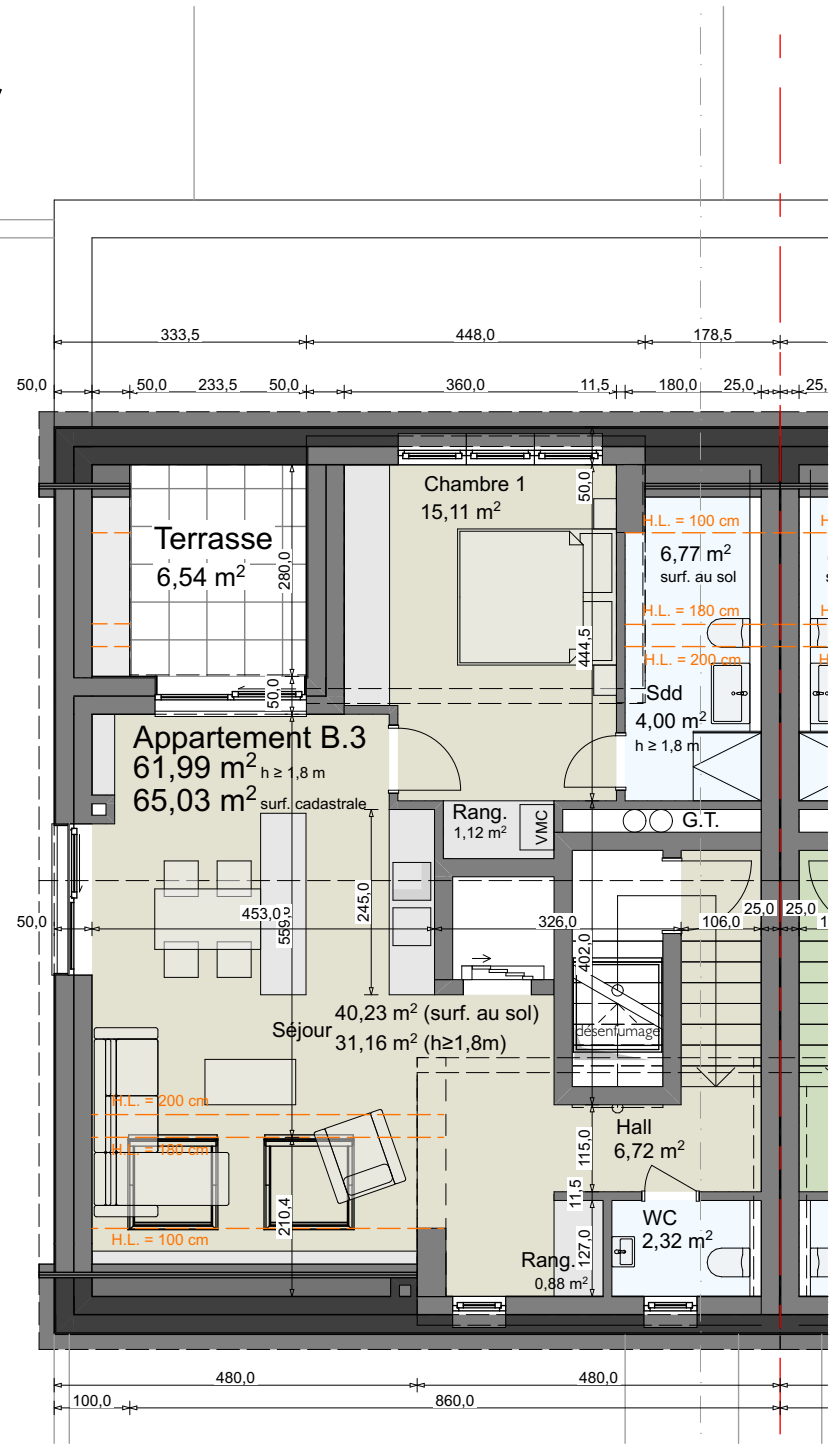

N

Limite de propriété

OUEST

VIVRE EN PETITE SUISSE

Wohnen in der kleinen Schweiz

Résidence " Haller II "
Beaufort, route de Haller 38a.

N

APPARTEMENT 6

ETAGE	2ième / Combles
CHAMBRE(S)	1
SURFACE DU LOGEMENT	65,03 m ²
SURFACE EXTERIEURE	6,54 m ²