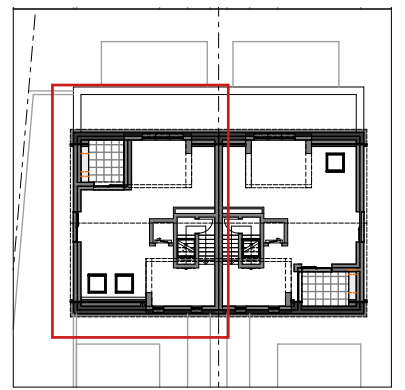

N

Limite de propriété

OUEST

VIVRE EN PETITE SUISSE

Wohnen in der kleinen Schweiz

Résidence " Haller II "
Beaufort, route de Haller 38a.

N

APPARTEMENT 6

ETAGE	2ième / Combles
CHAMBRE(S)	1
SURFACE DU LOGEMENT	65,03 m ²
SURFACE EXTERIEURE	6,54 m ²