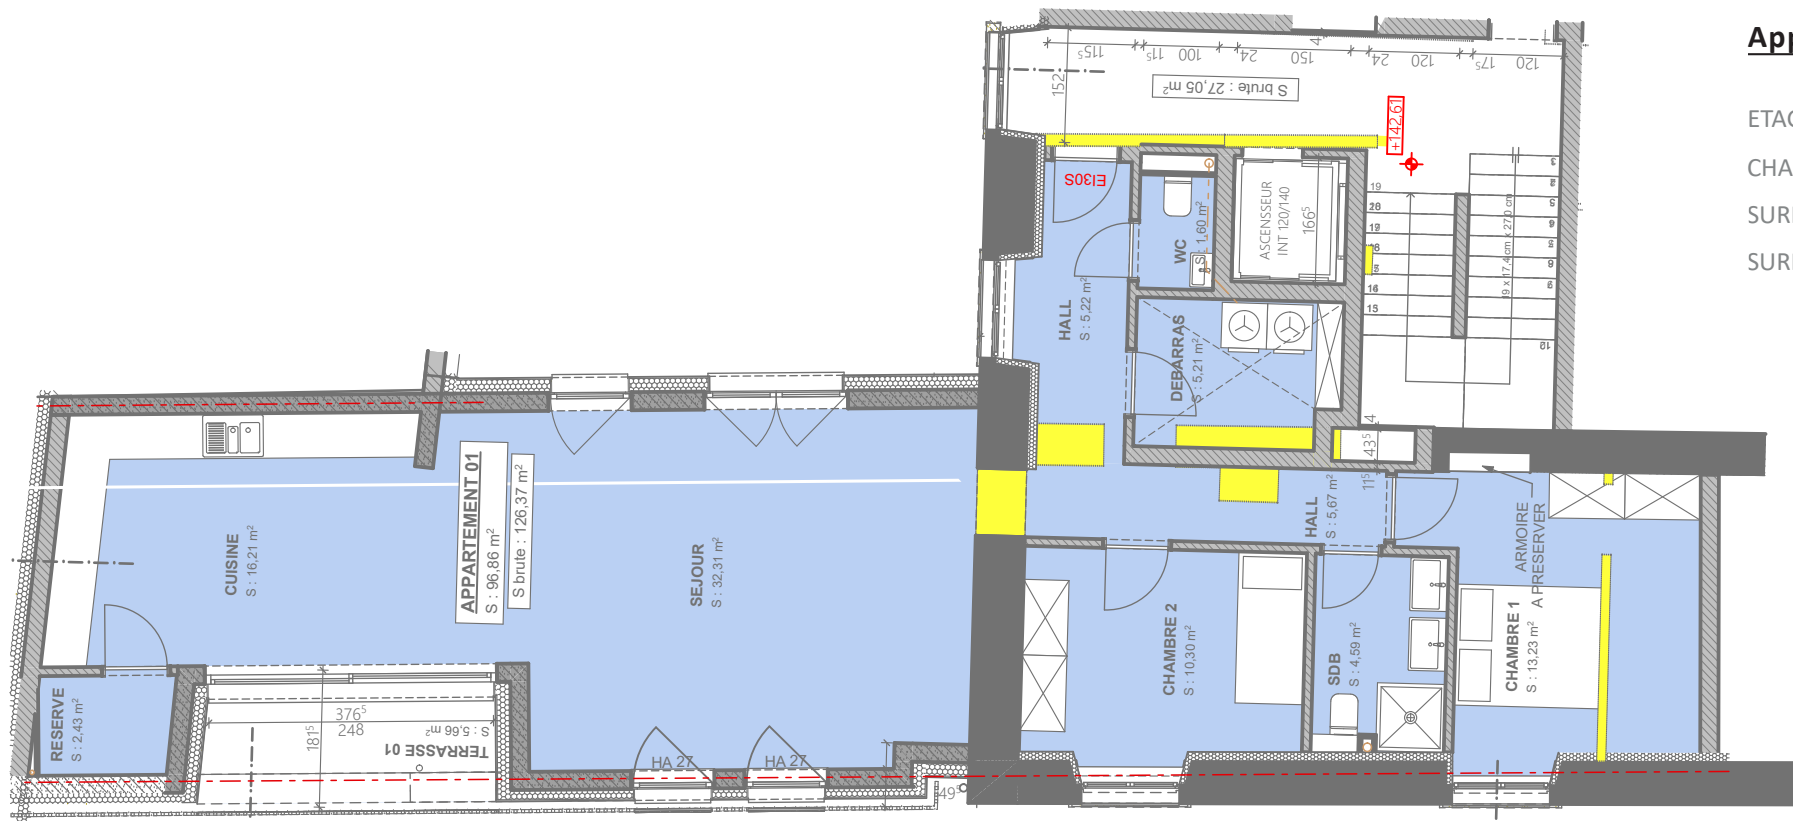

ETAGE 1

VIVRE À LA MOSELLE

Wohnen an der Mosel

Résidence

Wasserbillig Luxembourg

Appartement 01

ETAGE	1
CHAMBRE(S)	1
SURFACE DU LOGEMENT	97,24m ²
SURFACE EXTERIEURE	5,35m ²

Echelle 1/100e