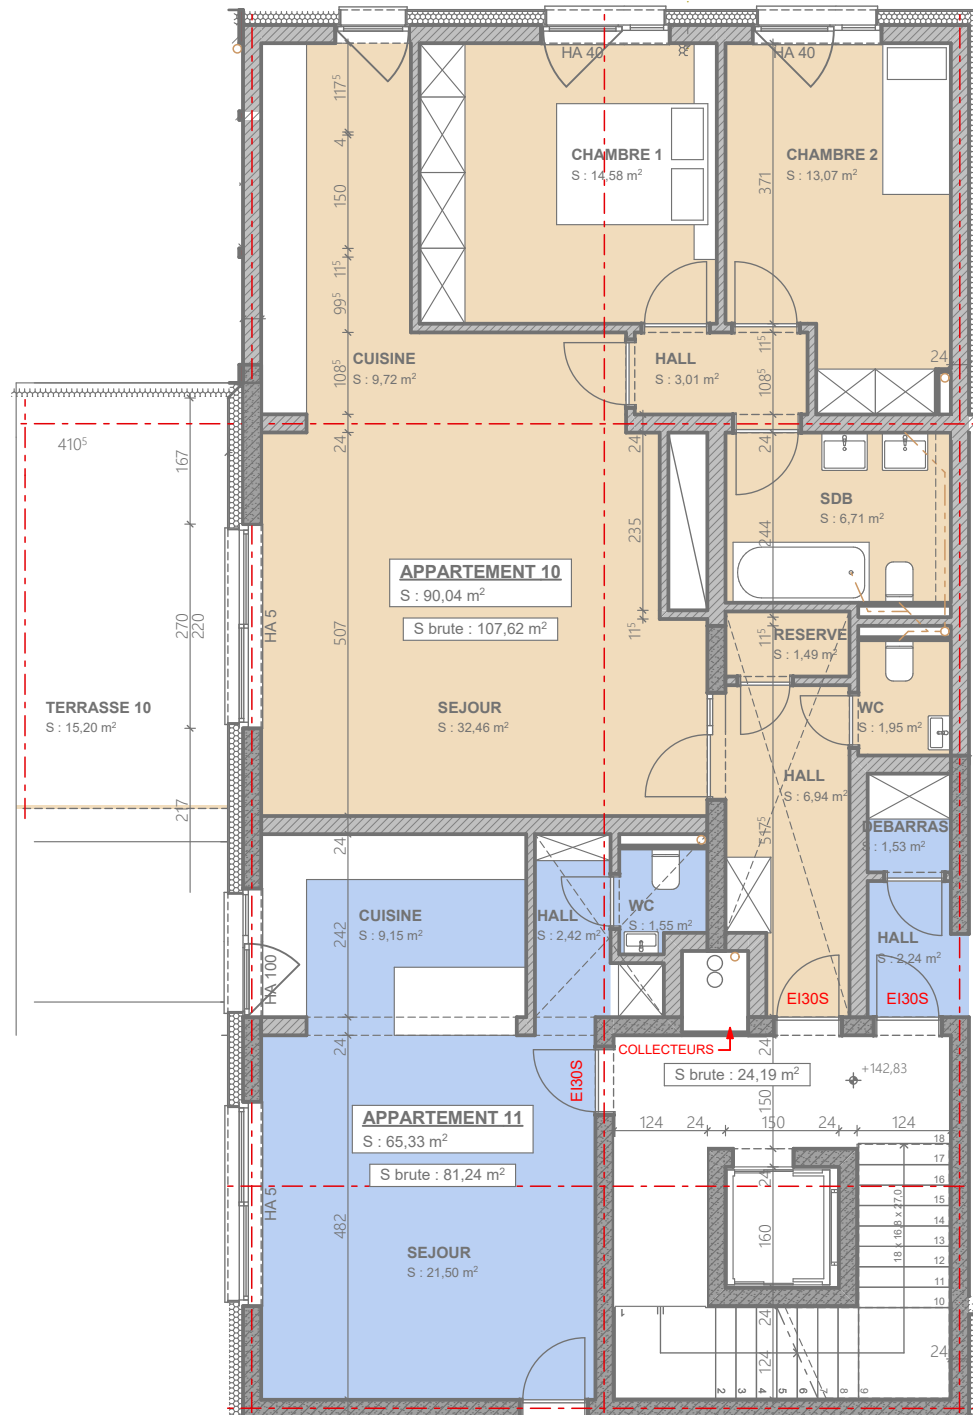

## ETAGE 1

#### Appartement 10

ETAGE	1
CHAMBRE(S)	2
SURFACE DU LOGEMENT	91,50m <sup>2</sup>
SURFACE EXTERIEURE	15,06m <sup>2</sup>

Echelle 1/100e