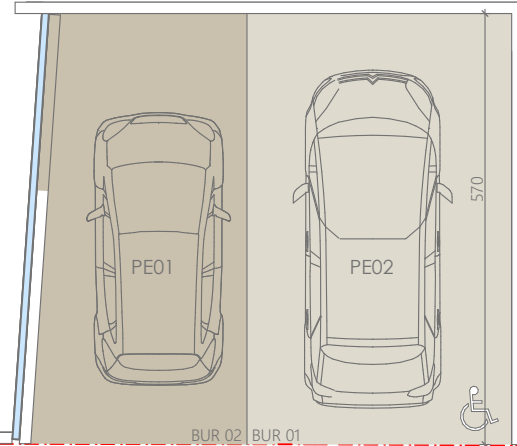

**ETAGE 0**  
**VIVRE À LA MOSELLE**

Wohnen an der Mosel  
 Résidence  
 Wasserbillig Luxembourg

**Bureau 02**  
 ETAGE 0  
 SURFACE DU BUREAU 64,16m<sup>2</sup>  
 SURFACE EXTERIEURE